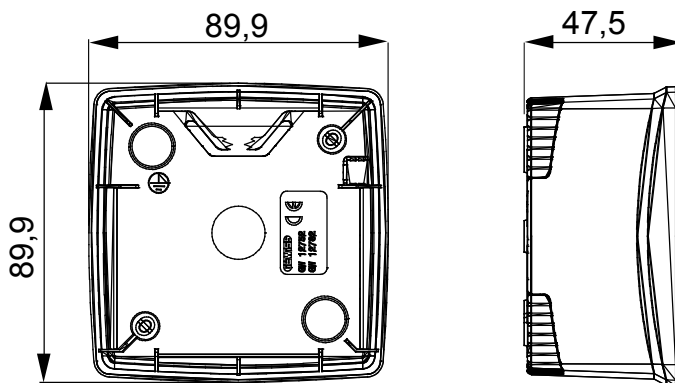

Gama de paneles de mesa, cajas de superficie y contenedores de pared autoportantes vacíos, adecuados para alojar dispositivos modulares ChorusSmart. Los paneles y cajas de pared, disponibles en blanco y negro, deben completarse con soporte ChorusSmart y placas One. Los contenedores autoportantes, en color gris RAL 7035, están disponibles con grado de protección IP40 e IP55: ambos están equipados con precortes rompibles, también la versión impermeable se suministra con una puerta con membrana anti-UV transparente. Las cajas y contenedores autoportantes están preparados para fijar el borne de tierra.

Descripción	2 módulos	Color	Negro satinado
Características	Libre de halógenos	Soporte	GW16822
Apto para placas	ONE International	Par de apriete Tornillos de apriete	0.8 Newton/metro
Dim. exter. BxHxP (mm)	90x90x46	Test del hilo incandescente	650 °C
Termopresión con bola	70 °C	Norma de referencia	EN 60670-1
Temperatura de instalación	-5 +60 °C	Código Electrocod	0110

DIMENSIONAL

SIMBOLOGÍA TÉCNICA

GWT

650 °C

70 °C

INSTALACIÓN

-5 °C

+60 °C