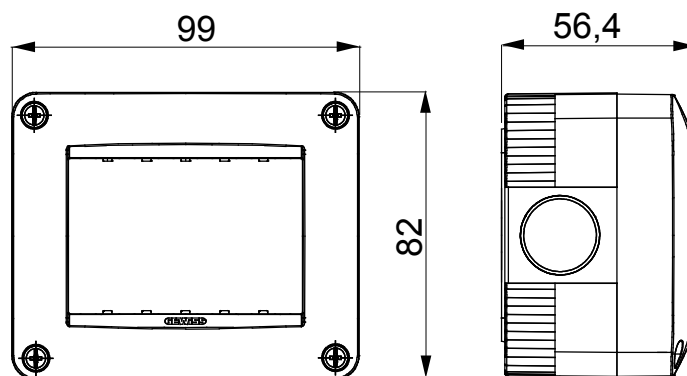

Gama de paneles de mesa, cajas de superficie y contenedores de pared autoportantes vacíos, adecuados para alojar dispositivos modulares ChorusSmart. Los paneles y cajas de pared, disponibles en blanco y negro, deben completarse con soporte ChorusSmart y placas One. Los contenedores autoportantes, en color gris RAL 7035, están disponibles con grado de protección IP40 e IP55: ambos están equipados con precortes rompibles, también la versión impermeable se suministra con una puerta con membrana anti-UV transparente. Las cajas y contenedores autoportantes están preparados para fijar el borne de tierra.

Descripción	3 módulos	Color	Gris RAL 7035
N. orif. Ø 23 troquelados	Laterales 3 / Fondo 1	N.orific. Ø 23 con pasacabl.	1
Tipo desfondable	Desmontable con útil	Grado de protección	IP40
Clase aislamiento	II	Resistencia a impactos	IK07
Tornillos tapa	Acero resistente a la corrosión	Par de apriete Tornillos de apriete	0.8 Newton/metro
Dim. exter. BxHxP (mm)	99x82x56	Test del hilo incandescente	650 °C
Termopresión con bola	70 °C	Norma de referencia	EN 60670-1
Temperatura de instalación	-25 +60 °C	Código Electrocod	0212

DIMENSIONAL

SIMBOLOGÍA TÉCNICA

IP

IP40

IK

IK07

GWT

650 °C