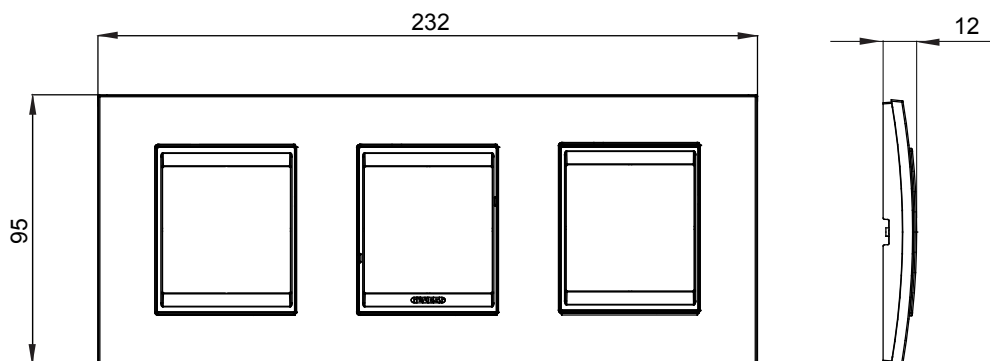

Gama de placas frontales para la serie de accesorios de cableado ChoruSmart, fabricadas en una amplia variedad de formas, colores, materiales y acabados. Incluye cinco formas diferentes (ONE, GEO, EGO, LUX, ICE y ICE Touch) para cajas rectangulares con una capacidad de hasta 12 módulos y 4 formas diferentes (ONE International, GEO International, EGO international y LUX International) adecuadas para cajas redondas / cuadradas, tanto individuales como enlazables en configuración horizontal o vertical, con una capacidad de 2 hasta 2 + 2 + 2 + 2 + 2 módulos . Todas las placas de la serie de accesorios de cableado ChoruSmart utilizan los mismos soportes, sin necesidad de adaptadores adicionales. La gama también incluye placas ciegas, placas estancas IP55 y placas para perfiles.

Familia	LUX International	Descripción	2+2+2 módulos
Tipo	Horizontal	Color	Natural beige monochrome
Material	Metal	Acabado	Acabado satinado
Para montaje en soporte	GW16821, GW16822, GW16823, GW16821N, GW16822N	Test del hilo incandescente	650 °C
Termopresión con bola	70 °C	Norma de referencia	EN 60669-1
Código Electrocod	0110		

DIMENSIONAL

SIMBOLOGÍA TÉCNICA

MARCAS/APROBACIONES