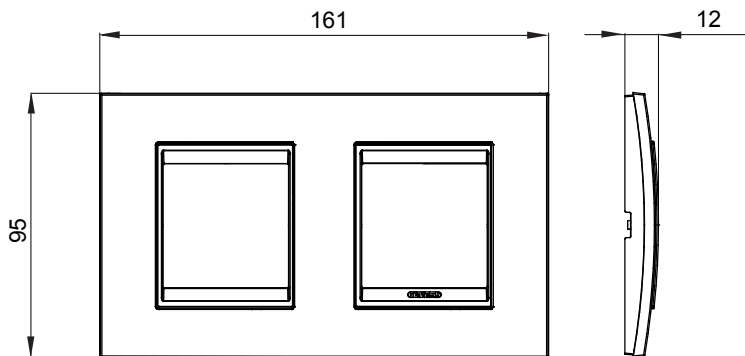

Gama de placas frontales para la serie de accesorios de cableado ChoruSmart, fabricadas en una amplia variedad de formas, colores, materiales y acabados. Incluye cinco formas diferentes (ONE, GEO, EGO, LUX, ICE y ICE Touch) para cajas rectangulares con una capacidad de hasta 12 módulos y 4 formas diferentes (ONE International, GEO International, EGO international y LUX International) adecuadas para cajas redondas / cuadradas, tanto individuales como enlazables en configuración horizontal o vertical, con una capacidad de 2 hasta 2 + 2 + 2 + 2 + 2 módulos . Todas las placas de la serie de accesorios de cableado ChoruSmart utilizan los mismos soportes, sin necesidad de adaptadores adicionales. La gama también incluye placas ciegas, placas estancas IP55 y placas para perfiles.

Familia	LUX International	Descripción	2+2 módulos
Tipo	Horizontal	Color	Natural beige monochrome
Material	Metal	Acabado	Acabado satinado
Para montaje en soporte	GW16821, GW16822, GW16823, GW16821N, GW16822N	Test del hilo incandescente	650 °C
Termopresión con bola	70 °C	Norma de referencia	EN 60669-1
Código Electrocod	0110		

DIMENSIONAL

SIMBOLOGÍA TÉCNICA

MARCAS/APROBACIONES