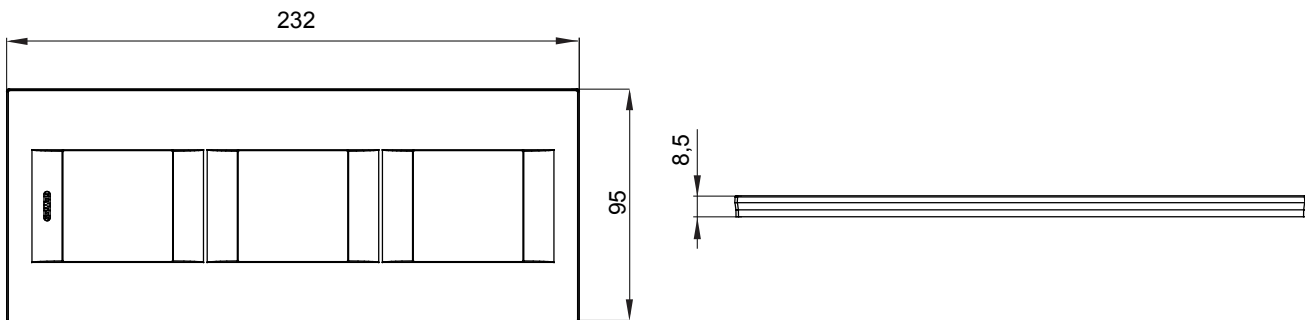

Gama de placas frontales para la serie de accesorios de cableado ChoruSmart, fabricadas en una amplia variedad de formas, colores, materiales y acabados. Incluye cinco formas diferentes (ONE, GEO, EGO, LUX, ICE y ICE Touch) para cajas rectangulares con una capacidad de hasta 12 módulos y 4 formas diferentes (ONE International, GEO International, EGO international y LUX International) adecuadas para cajas redondas / cuadradas, tanto individuales como enlazables en configuración horizontal o vertical, con una capacidad de 2 hasta 2 + 2 + 2 + 2 + 2 módulos . Todas las placas de la serie de accesorios de cableado ChoruSmart utilizan los mismos soportes, sin necesidad de adaptadores adicionales. La gama también incluye placas ciegas, placas estancas IP55 y placas para perfiles.

Familia	GEO International	Descripción	2+2+2 módulos
Tipo	Vertical	Color	Tuscan red
Material	Tecnopolímero	Acabado	Acabado satinado
Para montaje en soporte	GW16821, GW16822, GW16823, GW16821N, GW16822N	Test del hilo incandescente	650 °C
Termopresión con bola	70 °C	Norma de referencia	EN 60669-1
Código Electrocod	0111		

### DIMENSIONAL