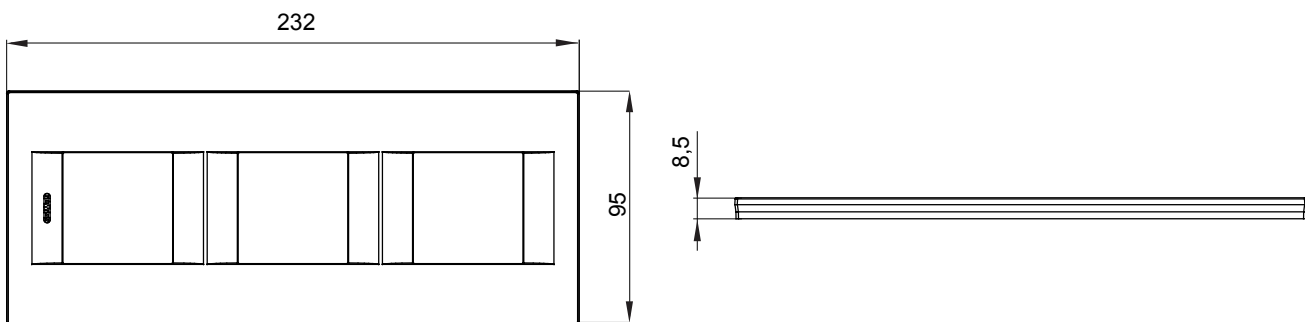

DIMENSIONAL

SIMBOLOGÍA TÉCNICA

MARCAS/APROBACIONES