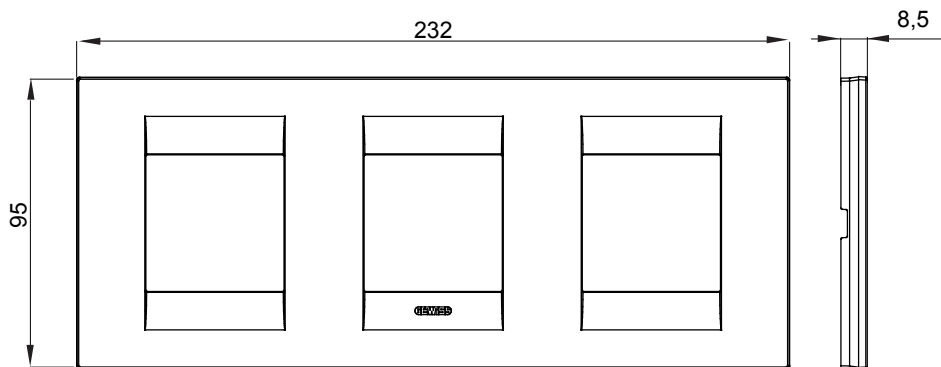

Gama de placas frontales para la serie de accesorios de cableado ChoruSmart, fabricadas en una amplia variedad de formas, colores, materiales y acabados. Incluye cinco formas diferentes (ONE, GEO, EGO, LUX, ICE y ICE Touch) para cajas rectangulares con una capacidad de hasta 12 módulos y 4 formas diferentes (ONE International, GEO International, EGO international y LUX International) adecuadas para cajas redondas / cuadradas, tanto individuales como enlazables en configuración horizontal o vertical, con una capacidad de 2 hasta 2 + 2 + 2 + 2 + 2 módulos . Todas las placas de la serie de accesorios de cableado ChoruSmart utilizan los mismos soportes, sin necesidad de adaptadores adicionales. La gama también incluye placas ciegas, placas estancas IP55 y placas para perfiles.

Familia	GEO International	Descripción	2+2+2 módulos
Tipo	Horizontal	Color	Negro satinado
Material	Tecnopolímero	Acabado	Acabado satinado
Para montaje en soporte	GW16821, GW16822, GW16823	Test del hilo incandescente	650 °C
Termopresión con bola	70 °C	Norma de referencia	EN 60669-1
Código Electrocod	0111		

DIMENSIONAL

SIMBOLOGÍA TÉCNICA

MARCAS/APROBACIONES