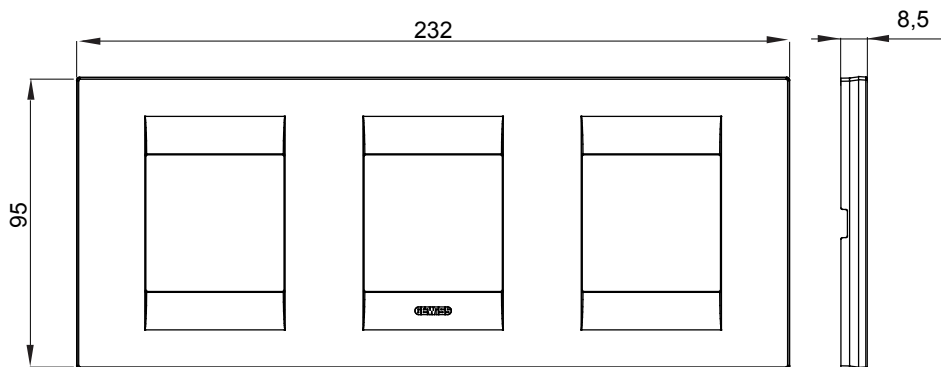

Gama de placas frontales para la serie de accesorios de cableado ChoruSmart, fabricadas en una amplia variedad de formas, colores, materiales y acabados. Incluye cinco formas diferentes (ONE, GEO, EGO, LUX, ICE y ICE Touch) para cajas rectangulares con una capacidad de hasta 12 módulos y 4 formas diferentes (ONE International, GEO International, EGO international y LUX International) adecuadas para cajas redondas / cuadradas, tanto individuales como enlazables en configuración horizontal o vertical, con una capacidad de 2 hasta 2 + 2 + 2 + 2 + 2 módulos . Todas las placas de la serie de accesorios de cableado ChoruSmart utilizan los mismos soportes, sin necesidad de adaptadores adicionales. La gama también incluye placas ciegas, placas estancas IP55 y placas para perfiles.

Familia	GEO International	Descripción	2+2+2 módulos
Tipo	Horizontal	Color	Beige satinado natural
Material	Tecnopolímero	Acabado	Acabado satinado
Para montaje en soporte	GW16821, GW16822, GW16823, GW16821N, GW16822N	Test del hilo incandescente	650 °C
Termopresión con bola	70 °C	Norma de referencia	EN 60669-1
Código Electrocod	0111		

### DIMENSIONAL