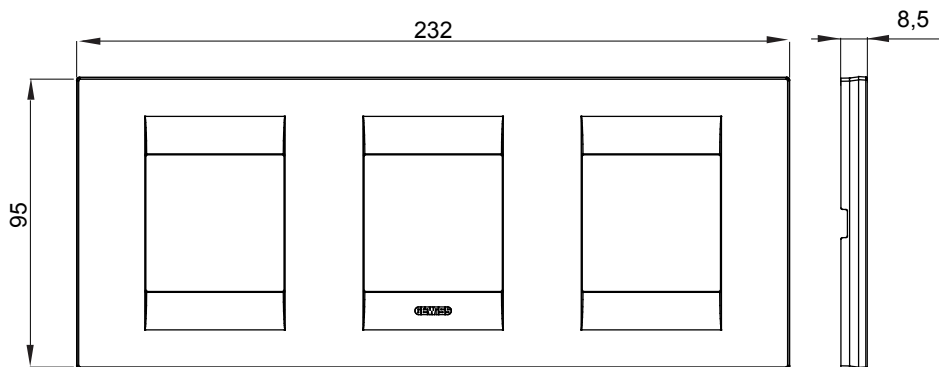

Gama de placas frontales para la serie de accesorios de cableado ChoruSmart, fabricadas en una amplia variedad de formas, colores, materiales y acabados. Incluye cinco formas diferentes (ONE, GEO, EGO, LUX, ICE y ICE Touch) para cajas rectangulares con una capacidad de hasta 12 módulos y 4 formas diferentes (ONE International, GEO International, EGO international y LUX International) adecuadas para cajas redondas / cuadradas, tanto individuales como enlazables en configuración horizontal o vertical, con una capacidad de 2 hasta 2 + 2 + 2 + 2 + 2 módulos . Todas las placas de la serie de accesorios de cableado ChoruSmart utilizan los mismos soportes, sin necesidad de adaptadores adicionales. La gama también incluye placas ciegas, placas estancas IP55 y placas para perfiles.

Familia	GEO International	Descripción	2+2+2 módulos
Tipo	Horizontal	Color	Tuscan red
Material	Tecnopolímero	Acabado	Acabado satinado
Para montaje en soporte	GW16821, GW16822, GW16823, GW16821N, GW16822N	Test del hilo incandescente	650 °C
Termopresión con bola	70 °C	Norma de referencia	EN 60669-1
Código Electrocod	0111		

DIMENSIONAL

SIMBOLOGÍA TÉCNICA

MARCAS/APROBACIONES