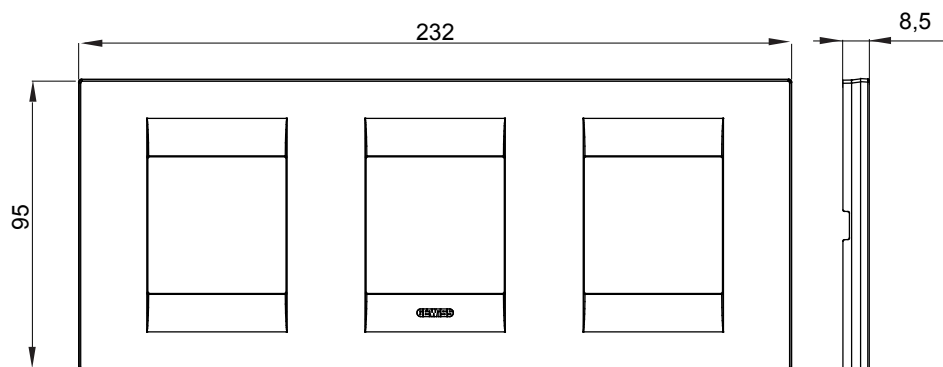

Gama de placas frontales para la serie de accesorios de cableado ChoruSmart, fabricadas en una amplia variedad de formas, colores, materiales y acabados. Incluye cinco formas diferentes (ONE, GEO, EGO, LUX, ICE y ICE Touch) para cajas rectangulares con una capacidad de hasta 12 módulos y 4 formas diferentes (ONE International, GEO International, EGO international y LUX International) adecuadas para cajas redondas / cuadradas, tanto individuales como enlazables en configuración horizontal o vertical, con una capacidad de 2 hasta 2 + 2 + 2 + 2 + 2 módulos . Todas las placas de la serie de accesorios de cableado ChoruSmart utilizan los mismos soportes, sin necesidad de adaptadores adicionales. La gama también incluye placas ciegas, placas estancas IP55 y placas para perfiles.

Familia	GEO International	Descripción	2+2+2 módulos
Tipo	Horizontal	Color	Marfil
Material	Tecnopolímero	Acabado	Brillante
Para montaje en soporte	GW16821, GW16822, GW16823	Test del hilo incandescente	650 °C
Termopresión con bola	70 °C	Norma de referencia	EN 60669-1
Código Electrocod	0111		

### DIMENSIONAL