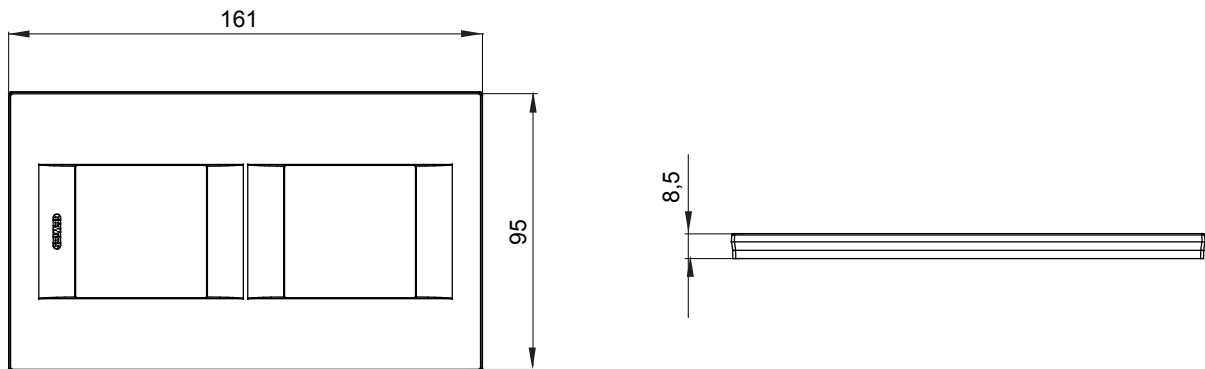

Gama de placas frontales para la serie de accesorios de cableado ChoruSmart, fabricadas en una amplia variedad de formas, colores, materiales y acabados. Incluye cinco formas diferentes (ONE, GEO, EGO, LUX, ICE y ICE Touch) para cajas rectangulares con una capacidad de hasta 12 módulos y 4 formas diferentes (ONE International, GEO International, EGO international y LUX International) adecuadas para cajas redondas / cuadradas, tanto individuales como enlazables en configuración horizontal o vertical, con una capacidad de 2 hasta 2 + 2 + 2 + 2 + 2 módulos . Todas las placas de la serie de accesorios de cableado ChoruSmart utilizan los mismos soportes, sin necesidad de adaptadores adicionales. La gama también incluye placas ciegas, placas estancas IP55 y placas para perfiles.

Familia	GEO International	Descripción	2+2 módulos
Tipo	Vertical	Color	Titanio
Material	Tecnopolímero	Acabado	Brillante
Para montaje en soporte	GW16821, GW16822, GW16823	Test del hilo incandescente	650 °C
Termopresión con bola	70 °C	Norma de referencia	EN 60669-1
Código Electrocod	0111		

### DIMENSIONAL