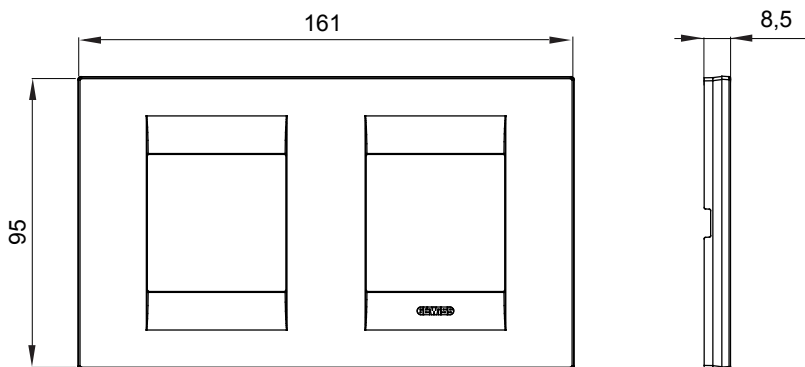

Gama de placas frontales para la serie de accesorios de cableado ChoruSmart, fabricadas en una amplia variedad de formas, colores, materiales y acabados. Incluye cinco formas diferentes (ONE, GEO, EGO, LUX, ICE y ICE Touch) para cajas rectangulares con una capacidad de hasta 12 módulos y 4 formas diferentes (ONE International, GEO International, EGO international y LUX International) adecuadas para cajas redondas / cuadradas, tanto individuales como enlazables en configuración horizontal o vertical, con una capacidad de 2 hasta 2 + 2 + 2 + 2 + 2 módulos . Todas las placas de la serie de accesorios de cableado ChoruSmart utilizan los mismos soportes, sin necesidad de adaptadores adicionales. La gama también incluye placas ciegas, placas estancas IP55 y placas para perfiles.

Familia	GEO International	Descripción	2+2 módulos
Tipo	Horizontal	Color	Tuscan red
Material	Tecnopolímero	Acabado	Acabado satinado
Para montaje en soporte	GW16821, GW16822, GW16823, GW16821N, GW16822N	Test del hilo incandescente	650 °C
Termopresión con bola	70 °C	Norma de referencia	EN 60669-1
Código Electrocod	0111		

DIMENSIONAL

SIMBOLOGÍA TÉCNICA

MARCAS/APROBACIONES