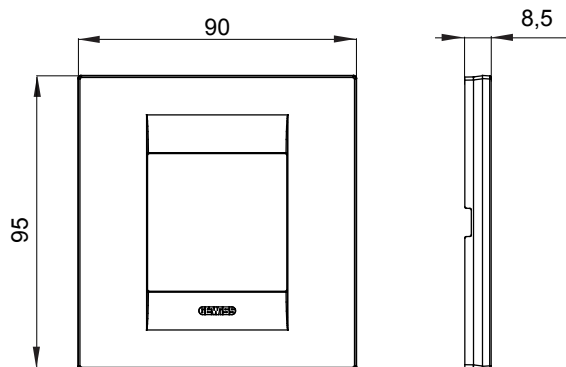

Gama de placas frontales para la serie de accesorios de cableado ChoruSmart, fabricadas en una amplia variedad de formas, colores, materiales y acabados. Incluye cinco formas diferentes (ONE, GEO, EGO, LUX, ICE y ICE Touch) para cajas rectangulares con una capacidad de hasta 12 módulos y 4 formas diferentes (ONE International, GEO International, EGO international y LUX International) adecuadas para cajas redondas / cuadradas, tanto individuales como enlazables en configuración horizontal o vertical, con una capacidad de 2 hasta 2 + 2 + 2 + 2 + 2 módulos . Todas las placas de la serie de accesorios de cableado ChoruSmart utilizan los mismos soportes, sin necesidad de adaptadores adicionales. La gama también incluye placas ciegas, placas estancas IP55 y placas para perfiles.

Familia	GEO International	Descripción	2 módulos
Color	Oro	Material	Tecnopolímero
Acabado	Acabado satinado	Para montaje en soporte	GW16821, GW16822, GW16823, GW16821N, GW16822N
Test del hilo incandescente	650 °C	Termopresión con bola	70 °C
Norma de referencia	EN 60669-1	Código Electrocod	0111

DIMENSIONAL

SIMBOLOGÍA TÉCNICA

MARCAS/APROBACIONES