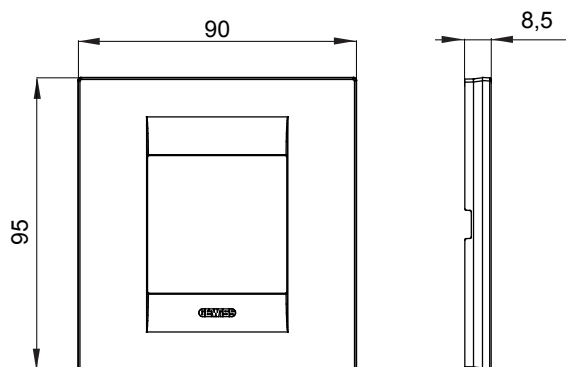

Gama de placas frontales para la serie de accesorios de cableado ChoruSmart, fabricadas en una amplia variedad de formas, colores, materiales y acabados. Incluye cinco formas diferentes (ONE, GEO, EGO, LUX, ICE y ICE Touch) para cajas rectangulares con una capacidad de hasta 12 módulos y 4 formas diferentes (ONE International, GEO International, EGO international y LUX International) adecuadas para cajas redondas / cuadradas, tanto individuales como enlazables en configuración horizontal o vertical, con una capacidad de 2 hasta 2 + 2 + 2 + 2 + 2 módulos . Todas las placas de la serie de accesorios de cableado ChoruSmart utilizan los mismos soportes, sin necesidad de adaptadores adicionales. La gama también incluye placas ciegas, placas estancas IP55 y placas para perfiles.

Familia	GEO International	Descripción	2 módulos
Color	Beige satinado natural	Material	Tecnopolímero
Acabado	Acabado satinado	Para montaje en soporte	GW16821, GW16822, GW16823, GW16821N, GW16822N
Test del hilo incandescente	650 °C	Termopresión con bola	70 °C
Norma de referencia	EN 60669-1	Código Electrocod	0111

DIMENSIONAL

SIMBOLOGÍA TÉCNICA

MARCAS/APROBACIONES