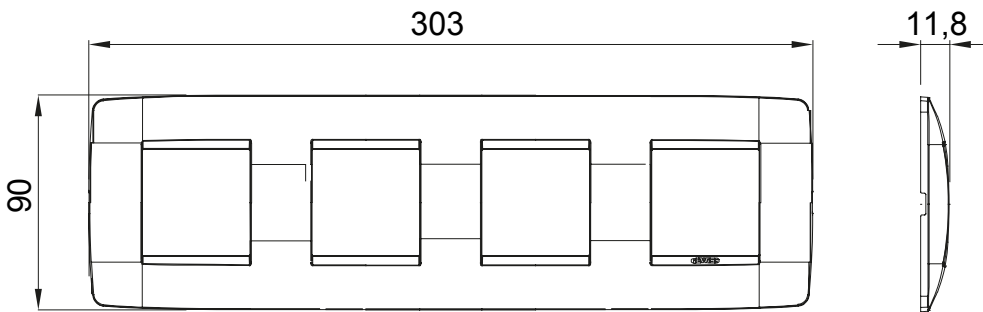

Gama de placas frontales para la serie de accesorios de cableado ChoruSmart, fabricadas en una amplia variedad de formas, colores, materiales y acabados. Incluye cinco formas diferentes (ONE, GEO, EGO, LUX, ICE y ICE Touch) para cajas rectangulares con una capacidad de hasta 12 módulos y 4 formas diferentes (ONE International, GEO International, EGO international y LUX International) adecuadas para cajas redondas / cuadradas, tanto individuales como enlazables en configuración horizontal o vertical, con una capacidad de 2 hasta 2 + 2 + 2 + 2 + 2 módulos . Todas las placas de la serie de accesorios de cableado ChoruSmart utilizan los mismos soportes, sin necesidad de adaptadores adicionales. La gama también incluye placas ciegas, placas estancas IP55 y placas para perfiles.

Familia	ONE International	Descripción	2+2+2+2 módulos
Tipo	Vertical	Color	Negro satinado
Material	Tecnopolímero	Acabado	Acabado satinado
Para montaje en soporte	GW16821, GW16822, GW16823	Para caja	Redonda/Cuadrada
Test del hilo incandescente	650 °C	Termopresión con bola	70 °C
Norma de referencia	EN 60669-1	Código Electrocod	0110

DIMENSIONAL

SIMBOLOGÍA TÉCNICA

MARCAS/APROBACIONES