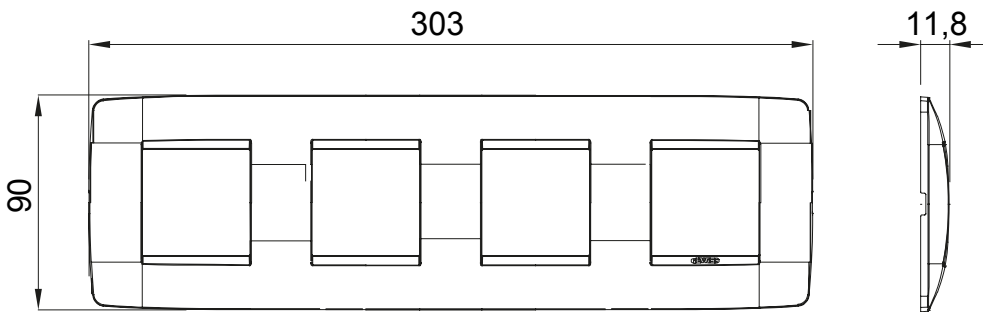

Gama de placas frontales para la serie de accesorios de cableado ChoruSmart, fabricadas en una amplia variedad de formas, colores, materiales y acabados. Incluye cinco formas diferentes (ONE, GEO, EGO, LUX, ICE y ICE Touch) para cajas rectangulares con una capacidad de hasta 12 módulos y 4 formas diferentes (ONE International, GEO International, EGO international y LUX International) adecuadas para cajas redondas / cuadradas, tanto individuales como enlazables en configuración horizontal o vertical, con una capacidad de 2 hasta 2 + 2 + 2 + 2 + 2 módulos . Todas las placas de la serie de accesorios de cableado ChoruSmart utilizan los mismos soportes, sin necesidad de adaptadores adicionales. La gama también incluye placas ciegas, placas estancas IP55 y placas para perfiles.

Familia	ONE International	Descripción	2+2+2+2 módulos
Tipo	Vertical	Color	Negro tóner
Material	Tecnopolímero	Acabado	Brillante
Para montaje en soporte	GW16821, GW16822, GW16823	Para caja	Redonda/Cuadrada
Test del hilo incandescente	650 °C	Termopresión con bola	70 °C
Norma de referencia	EN 60669-1	Código Electrocod	0110

### DIMENSIONAL