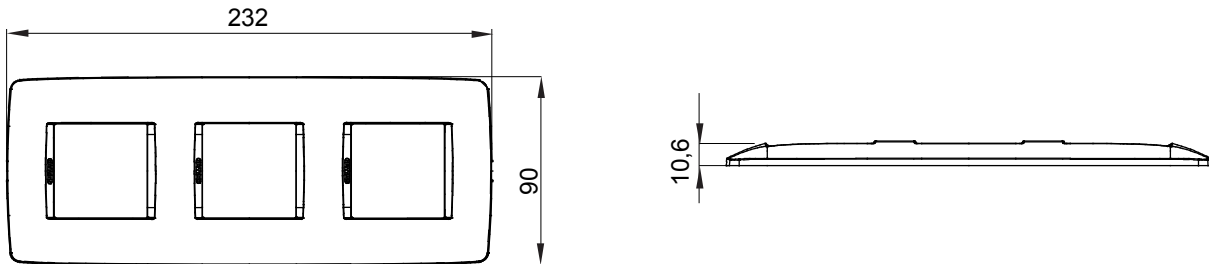

Gama de placas frontales para la serie de accesorios de cableado ChoruSmart, fabricadas en una amplia variedad de formas, colores, materiales y acabados. Incluye cinco formas diferentes (ONE, GEO, EGO, LUX, ICE y ICE Touch) para cajas rectangulares con una capacidad de hasta 12 módulos y 4 formas diferentes (ONE International, GEO International, EGO international y LUX International) adecuadas para cajas redondas / cuadradas, tanto individuales como enlazables en configuración horizontal o vertical, con una capacidad de 2 hasta 2 + 2 + 2 + 2 + 2 módulos . Todas las placas de la serie de accesorios de cableado ChoruSmart utilizan los mismos soportes, sin necesidad de adaptadores adicionales. La gama también incluye placas ciegas, placas estancas IP55 y placas para perfiles.

Familia	ONE International	Descripción	2+2+2 módulos
Tipo	Vertical	Color	Blanco
Material	Tecnopolímero	Acabado	Brillante
Para montaje en soporte	GW16821, GW16822, GW16823	Para caja	Redonda/Cuadrada
Test del hilo incandescente	650 °C	Termopresión con bola	70 °C
Norma de referencia	EN 60669-1	Código Electrocod	0110

DIMENSIONAL

SIMBOLOGÍA TÉCNICA

MARCAS/APROBACIONES