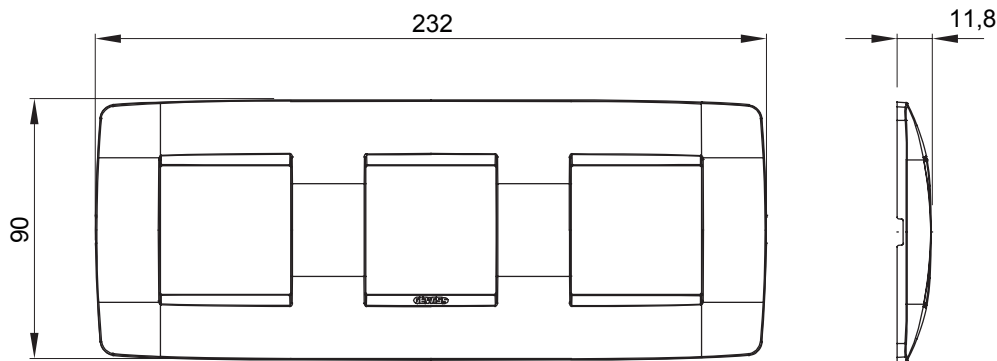

Gama de placas frontales para la serie de accesorios de cableado ChoruSmart, fabricadas en una amplia variedad de formas, colores, materiales y acabados. Incluye cinco formas diferentes (ONE, GEO, EGO, LUX, ICE y ICE Touch) para cajas rectangulares con una capacidad de hasta 12 módulos y 4 formas diferentes (ONE International, GEO International, EGO international y LUX International) adecuadas para cajas redondas / cuadradas, tanto individuales como enlazables en configuración horizontal o vertical, con una capacidad de 2 hasta 2 + 2 + 2 + 2 + 2 módulos . Todas las placas de la serie de accesorios de cableado ChoruSmart utilizan los mismos soportes, sin necesidad de adaptadores adicionales. La gama también incluye placas ciegas, placas estancas IP55 y placas para perfiles.

Familia	ONE International	Descripción	2+2+2 módulos
Tipo	Horizontal	Color	Blanco
Material	Tecnopolímero	Acabado	Brillante
Para montaje en soporte	GW16821, GW16822, GW16823	Para caja	Redonda/Cuadrada
Test del hilo incandescente	650 °C	Termopresión con bola	70 °C
Norma de referencia	EN 60669-1	Código Electrocod	0110

DIMENSIONAL

SIMBOLOGÍA TÉCNICA

MARCAS/APROBACIONES