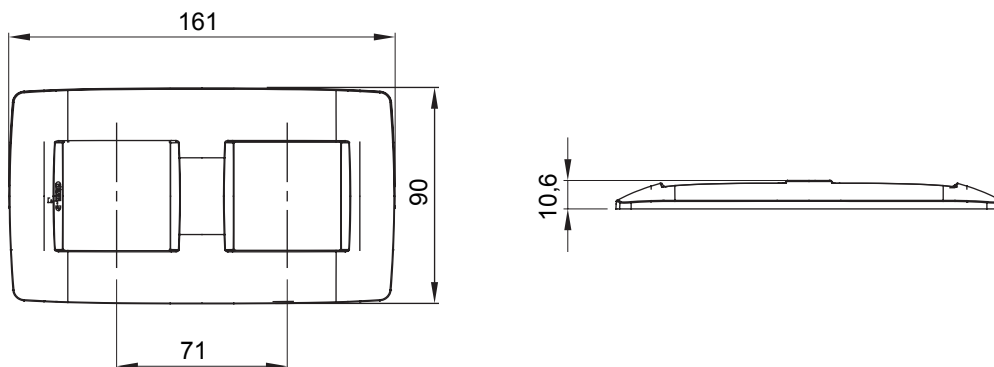

Gama de placas frontales para la serie de accesorios de cableado ChoruSmart, fabricadas en una amplia variedad de formas, colores, materiales y acabados. Incluye cinco formas diferentes (ONE, GEO, EGO, LUX, ICE y ICE Touch) para cajas rectangulares con una capacidad de hasta 12 módulos y 4 formas diferentes (ONE International, GEO International, EGO international y LUX International) adecuadas para cajas redondas / cuadradas, tanto individuales como enlazables en configuración horizontal o vertical, con una capacidad de 2 hasta 2 + 2 + 2 + 2 + 2 módulos . Todas las placas de la serie de accesorios de cableado ChoruSmart utilizan los mismos soportes, sin necesidad de adaptadores adicionales. La gama también incluye placas ciegas, placas estancas IP55 y placas para perfiles.

Familia	ONE International	Descripción	2+2 módulos
Tipo	Vertical	Color	Blanco
Material	Tecnopolímero	Acabado	Brillante
Para montaje en soporte	GW16821, GW16822, GW16823	Para caja	Redonda/Cuadrada
Test del hilo incandescente	650 °C	Termopresión con bola	70 °C
Norma de referencia	EN 60669-1	Código Electrocod	0110

### DIMENSIONAL