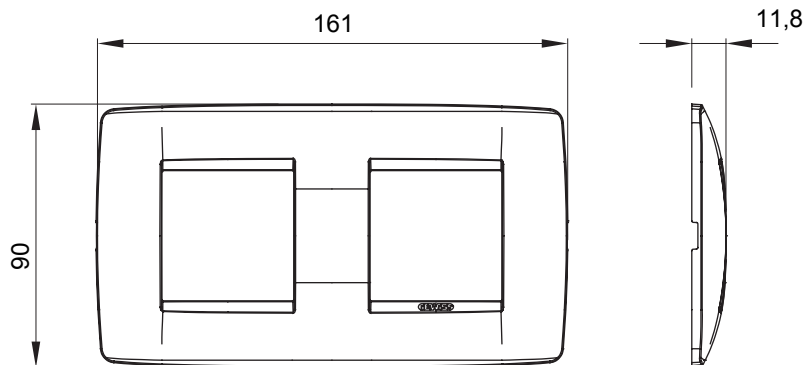

Gama de placas frontales para la serie de accesorios de cableado ChoruSmart, fabricadas en una amplia variedad de formas, colores, materiales y acabados. Incluye cinco formas diferentes (ONE, GEO, EGO, LUX, ICE y ICE Touch) para cajas rectangulares con una capacidad de hasta 12 módulos y 4 formas diferentes (ONE International, GEO International, EGO international y LUX International) adecuadas para cajas redondas / cuadradas, tanto individuales como enlazables en configuración horizontal o vertical, con una capacidad de 2 hasta 2 + 2 + 2 + 2 + 2 módulos . Todas las placas de la serie de accesorios de cableado ChoruSmart utilizan los mismos soportes, sin necesidad de adaptadores adicionales. La gama también incluye placas ciegas, placas estancas IP55 y placas para perfiles.

Familia	ONE International	Descripción	2+2 módulos
Tipo	Horizontal	Color	Negro satinado
Material	Tecnopolímero	Acabado	Acabado satinado
Para montaje en soporte	GW16821, GW16822, GW16823	Para caja	Redonda/Cuadrada
Test del hilo incandescente	650 °C	Termopresión con bola	70 °C
Norma de referencia	EN 60669-1	Código Electrocod	0110

DIMENSIONAL

SIMBOLOGÍA TÉCNICA

MARCAS/APROBACIONES