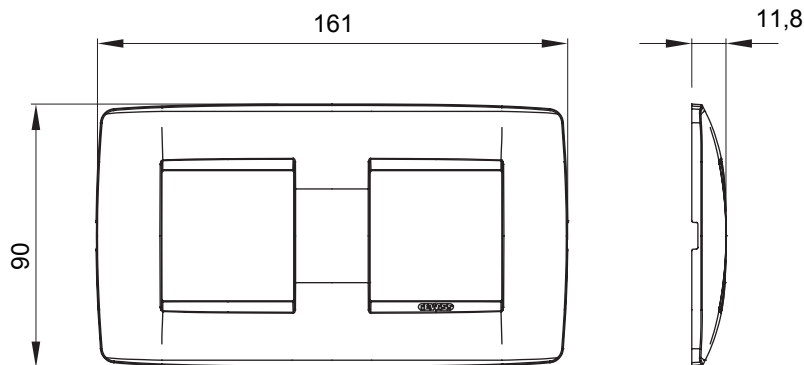

Gama de placas frontales para la serie de accesorios de cableado ChoruSmart, fabricadas en una amplia variedad de formas, colores, materiales y acabados. Incluye cinco formas diferentes (ONE, GEO, EGO, LUX, ICE y ICE Touch) para cajas rectangulares con una capacidad de hasta 12 módulos y 4 formas diferentes (ONE International, GEO International, EGO international y LUX International) adecuadas para cajas redondas / cuadradas, tanto individuales como enlazables en configuración horizontal o vertical, con una capacidad de 2 hasta 2 + 2 + 2 + 2 + 2 módulos . Todas las placas de la serie de accesorios de cableado ChoruSmart utilizan los mismos soportes, sin necesidad de adaptadores adicionales. La gama también incluye placas ciegas, placas estancas IP55 y placas para perfiles.

Familia	ONE International	Descripción	2+2 módulos
Tipo	Horizontal	Color	Beige satinado natural
Material	Tecnopolímero	Acabado	Acabado satinado
Para montaje en soporte	GW16821, GW16822, GW16823, GW16821N, GW16822N	Para caja	Redonda/Cuadrada
Test del hilo incandescente	650 °C	Termopresión con bola	70 °C
Norma de referencia	EN 60669-1	Código Electrocod	0110

### DIMENSIONAL