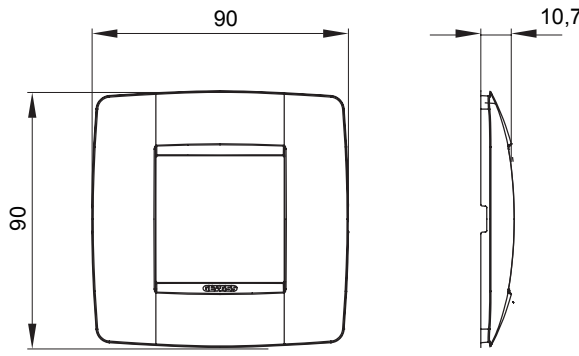

Gama de placas frontales para la serie de accesorios de cableado ChoruSmart, fabricadas en una amplia variedad de formas, colores, materiales y acabados. Incluye cinco formas diferentes (ONE, GEO, EGO, LUX, ICE y ICE Touch) para cajas rectangulares con una capacidad de hasta 12 módulos y 4 formas diferentes (ONE International, GEO International, EGO international y LUX International) adecuadas para cajas redondas / cuadradas, tanto individuales como enlazables en configuración horizontal o vertical, con una capacidad de 2 hasta 2 + 2 + 2 + 2 + 2 módulos . Todas las placas de la serie de accesorios de cableado ChoruSmart utilizan los mismos soportes, sin necesidad de adaptadores adicionales. La gama también incluye placas ciegas, placas estancas IP55 y placas para perfiles.

Familia	ONE International	Descripción	2 módulos
Color	Negro satinado	Material	Tecnopolímero
Acabado	Acabado satinado	Para montaje en soporte	GW16821, GW16822, GW16823
Para caja	Redonda/Cuadrada	Test del hilo incandescente	650 °C
Termopresión con bola	70 °C	Norma de referencia	EN 60669-1
Código Electrocod	0110		

### DIMENSIONAL