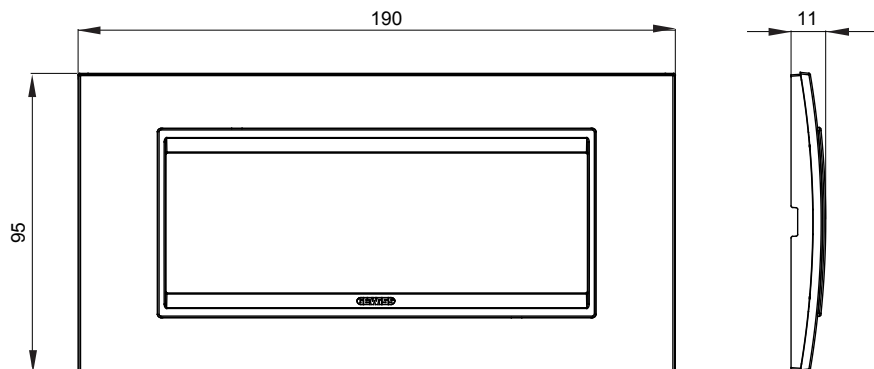

Gama de placas frontales para la serie de accesorios de cableado ChoruSmart, fabricadas en una amplia variedad de formas, colores, materiales y acabados. Incluye cinco formas diferentes (ONE, GEO, EGO, LUX, ICE y ICE Touch) para cajas rectangulares con una capacidad de hasta 12 módulos y 4 formas diferentes (ONE International, GEO International, EGO international y LUX International) adecuadas para cajas redondas / cuadradas, tanto individuales como enlazables en configuración horizontal o vertical, con una capacidad de 2 hasta 2 + 2 + 2 + 2 + 2 módulos . Todas las placas de la serie de accesorios de cableado ChoruSmart utilizan los mismos soportes, sin necesidad de adaptadores adicionales. La gama también incluye placas ciegas, placas estancas IP55 y placas para perfiles.

Familia	LUX	Descripción	6 módulos
Color	Anodic brown	Material	Metal
Acabado	Acabado satinado	Para montaje en soporte	GW16806
Test del hilo incandescente	650 °C	Termopresión con bola	70 °C
Norma de referencia	EN 60669-1	Código Electrocod	0110

DIMENSIONAL

SIMBOLOGÍA TÉCNICA

MARCAS/APROBACIONES