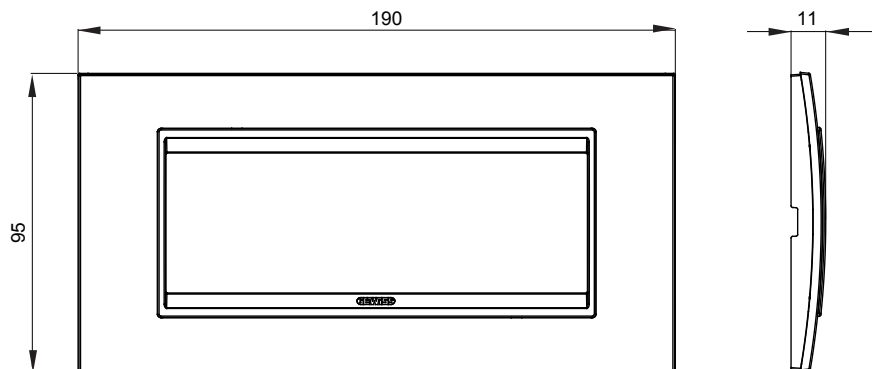

Gama de placas frontales para la serie de accesorios de cableado ChoruSmart, fabricadas en una amplia variedad de formas, colores, materiales y acabados. Incluye cinco formas diferentes (ONE, GEO, EGO, LUX, ICE y ICE Touch) para cajas rectangulares con una capacidad de hasta 12 módulos y 4 formas diferentes (ONE International, GEO International, EGO international y LUX International) adecuadas para cajas redondas / cuadradas, tanto individuales como enlazables en configuración horizontal o vertical, con una capacidad de 2 hasta 2 + 2 + 2 + 2 + 2 módulos . Todas las placas de la serie de accesorios de cableado ChoruSmart utilizan los mismos soportes, sin necesidad de adaptadores adicionales. La gama también incluye placas ciegas, placas estancas IP55 y placas para perfiles.

Familia	LUX	Descripción	6 módulos
Color	Negro satinado Monochromo	Material	Metal
Acabado	Acabado satinado	Para montaje en soporte	GW16806
Test del hilo incandescente	650 °C	Termopresión con bola	70 °C
Norma de referencia	EN 60669-1	Código Electrocod	0110

### DIMENSIONAL