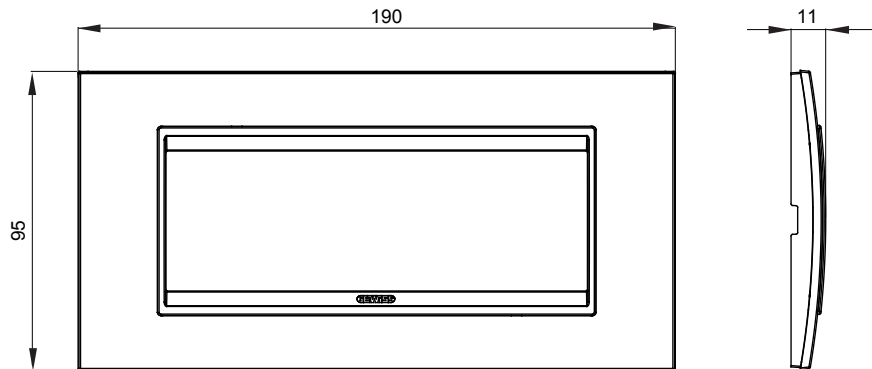

Gama de placas frontales para la serie de accesorios de cableado ChoruSmart, fabricadas en una amplia variedad de formas, colores, materiales y acabados. Incluye cinco formas diferentes (ONE, GEO, EGO, LUX, ICE y ICE Touch) para cajas rectangulares con una capacidad de hasta 12 módulos y 4 formas diferentes (ONE International, GEO International, EGO international y LUX International) adecuadas para cajas redondas / cuadradas, tanto individuales como enlazables en configuración horizontal o vertical, con una capacidad de 2 hasta 2 + 2 + 2 + 2 + 2 módulos . Todas las placas de la serie de accesorios de cableado ChoruSmart utilizan los mismos soportes, sin necesidad de adaptadores adicionales. La gama también incluye placas ciegas, placas estancas IP55 y placas para perfiles.

Familia	LUX	Descripción	6 módulos
Color	Aluminio cepillado lavy	Material	Metal
Acabado	Acabado satinado	Para montaje en soporte	GW16806
Test del hilo incandescente	650 °C	Termopresión con bola	70 °C
Norma de referencia	EN 60669-1	Código Electrocod	0110

DIMENSIONAL

SIMBOLOGÍA TÉCNICA

MARCAS/APROBACIONES