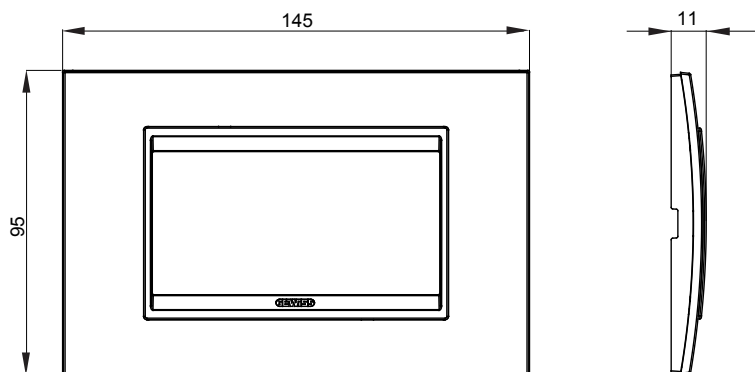

Gama de placas frontales para la serie de accesorios de cableado ChoruSmart, fabricadas en una amplia variedad de formas, colores, materiales y acabados. Incluye cinco formas diferentes (ONE, GEO, EGO, LUX, ICE y ICE Touch) para cajas rectangulares con una capacidad de hasta 12 módulos y 4 formas diferentes (ONE International, GEO International, EGO international y LUX International) adecuadas para cajas redondas / cuadradas, tanto individuales como enlazables en configuración horizontal o vertical, con una capacidad de 2 hasta 2 + 2 + 2 + 2 + 2 módulos . Todas las placas de la serie de accesorios de cableado ChoruSmart utilizan los mismos soportes, sin necesidad de adaptadores adicionales. La gama también incluye placas ciegas, placas estancas IP55 y placas para perfiles.

| Familia                     | LUX              | Descripción             | 4 módulos         |
|-----------------------------|------------------|-------------------------|-------------------|
| Color                       | Blanco monocromo | Material                | Metal             |
| Acabado                     | Acabado satinado | Para montaje en soporte | GW16804, GW16804N |
| Test del hilo incandescente | 650 °C           | Termopresión con bola   | 70 °C             |
| Norma de referencia         | EN 60669-1       | Código Electrocod       | 0110              |

### DIMENSIONAL