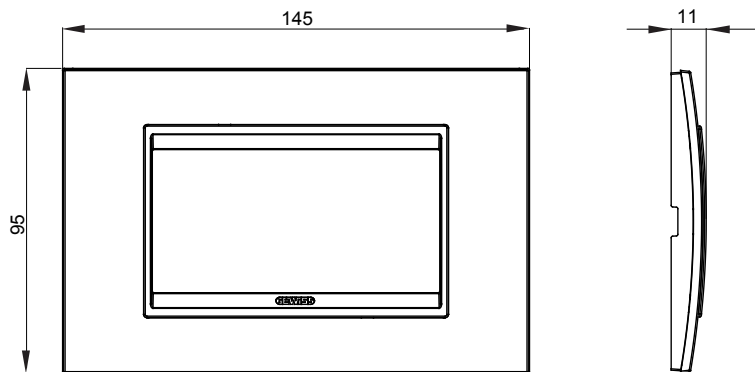

Gama de placas frontales para la serie de accesorios de cableado ChoruSmart, fabricadas en una amplia variedad de formas, colores, materiales y acabados. Incluye cinco formas diferentes (ONE, GEO, EGO, LUX, ICE y ICE Touch) para cajas rectangulares con una capacidad de hasta 12 módulos y 4 formas diferentes (ONE International, GEO International, EGO international y LUX International) adecuadas para cajas redondas / cuadradas, tanto individuales como enlazables en configuración horizontal o vertical, con una capacidad de 2 hasta 2 + 2 + 2 + 2 + 2 módulos . Todas las placas de la serie de accesorios de cableado ChoruSmart utilizan los mismos soportes, sin necesidad de adaptadores adicionales. La gama también incluye placas ciegas, placas estancas IP55 y placas para perfiles.

Familia	LUX	Descripción	4 módulos
Color	Magnetic gray	Material	Metal
Acabado	Acabado satinado	Para montaje en soporte	GW16804, GW16804N
Test del hilo incandescente	650 °C	Termopresión con bola	70 °C
Norma de referencia	EN 60669-1	Código Electrocod	0110

DIMENSIONAL

SIMBOLOGÍA TÉCNICA

MARCAS/APROBACIONES