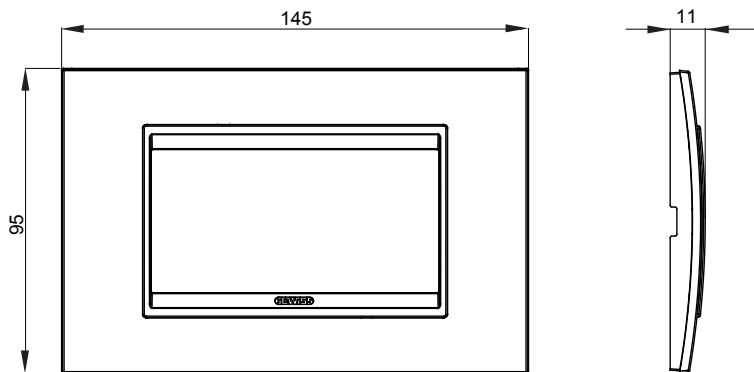

Gama de placas frontales para la serie de accesorios de cableado ChoruSmart, fabricadas en una amplia variedad de formas, colores, materiales y acabados. Incluye cinco formas diferentes (ONE, GEO, EGO, LUX, ICE y ICE Touch) para cajas rectangulares con una capacidad de hasta 12 módulos y 4 formas diferentes (ONE International, GEO International, EGO international y LUX International) adecuadas para cajas redondas / cuadradas, tanto individuales como enlazables en configuración horizontal o vertical, con una capacidad de 2 hasta 2 + 2 + 2 + 2 + 2 módulos . Todas las placas de la serie de accesorios de cableado ChoruSmart utilizan los mismos soportes, sin necesidad de adaptadores adicionales. La gama también incluye placas ciegas, placas estancas IP55 y placas para perfiles.

Familia	LUX	Descripción	4 módulos
Color	Magnetic gray	Material	Metal
Acabado	Acabado satinado	Para montaje en soporte	GW16804, GW16804N
Test del hilo incandescente	650 °C	Termopresión con bola	70 °C
Norma de referencia	EN 60669-1	Código Electrocod	0110

DIMENSIONAL

SIMBOLOGÍA TÉCNICA

MARCAS/APROBACIONES