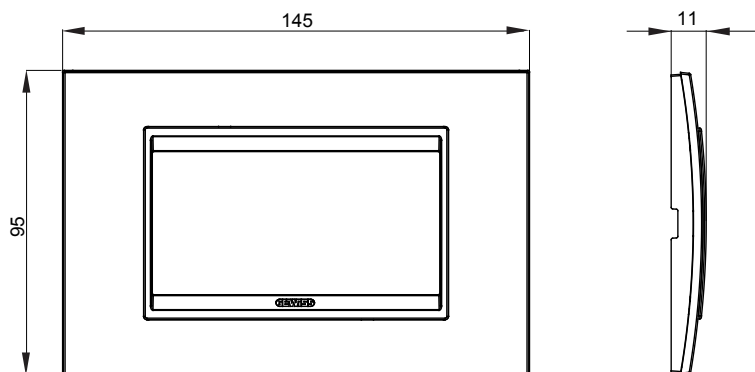

Gama de placas frontales para la serie de accesorios de cableado ChoruSmart, fabricadas en una amplia variedad de formas, colores, materiales y acabados. Incluye cinco formas diferentes (ONE, GEO, EGO, LUX, ICE y ICE Touch) para cajas rectangulares con una capacidad de hasta 12 módulos y 4 formas diferentes (ONE International, GEO International, EGO international y LUX International) adecuadas para cajas redondas / cuadradas, tanto individuales como enlazables en configuración horizontal o vertical, con una capacidad de 2 hasta 2 + 2 + 2 + 2 + 2 módulos . Todas las placas de la serie de accesorios de cableado ChoruSmart utilizan los mismos soportes, sin necesidad de adaptadores adicionales. La gama también incluye placas ciegas, placas estancas IP55 y placas para perfiles.

Familia	LUX	Descripción	4 módulos
Color	Bronce perlado	Material	Metal
Acabado	Brillante	Para montaje en soporte	GW16804, GW16804N
Test del hilo incandescente	650 °C	Termopresión con bola	70 °C
Norma de referencia	EN 60669-1	Código Electrocod	0110

### DIMENSIONAL