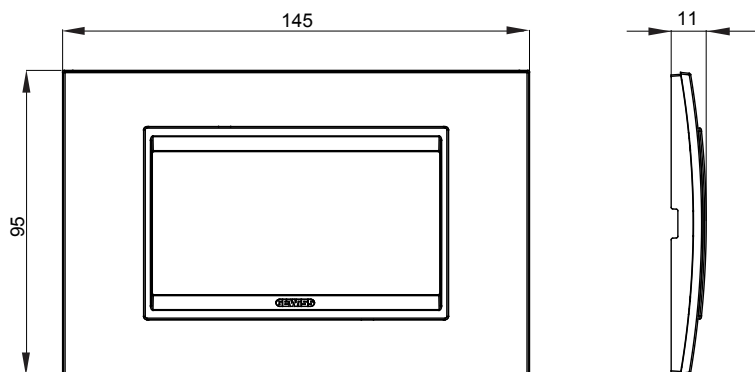

Gama de placas frontales para la serie de accesorios de cableado ChoruSmart, fabricadas en una amplia variedad de formas, colores, materiales y acabados. Incluye cinco formas diferentes (ONE, GEO, EGO, LUX, ICE y ICE Touch) para cajas rectangulares con una capacidad de hasta 12 módulos y 4 formas diferentes (ONE International, GEO International, EGO international y LUX International) adecuadas para cajas redondas / cuadradas, tanto individuales como enlazables en configuración horizontal o vertical, con una capacidad de 2 hasta 2 + 2 + 2 + 2 + 2 módulos . Todas las placas de la serie de accesorios de cableado ChoruSmart utilizan los mismos soportes, sin necesidad de adaptadores adicionales. La gama también incluye placas ciegas, placas estancas IP55 y placas para perfiles.

Familia	LUX	Descripción	4 módulos
Color	Nogal	Material	Madera
Acabado	Acabado satinado	Para montaje en soporte	GW16804, GW16804N
Test del hilo incandescente	650 °C	Termopresión con bola	70 °C
Norma de referencia	EN 60669-1	Código Electrocod	0110

### DIMENSIONAL