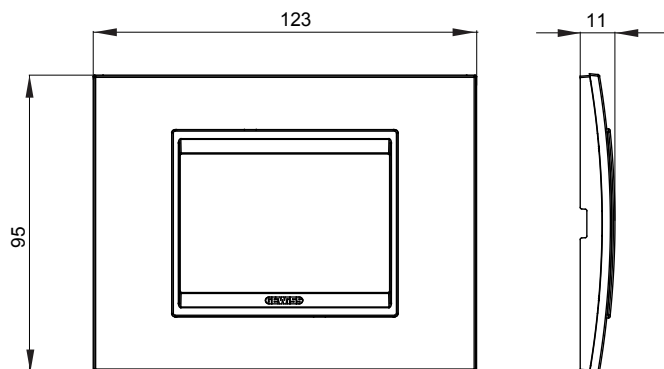

Gama de placas frontales para la serie de accesorios de cableado ChoruSmart, fabricadas en una amplia variedad de formas, colores, materiales y acabados. Incluye cinco formas diferentes (ONE, GEO, EGO, LUX, ICE y ICE Touch) para cajas rectangulares con una capacidad de hasta 12 módulos y 4 formas diferentes (ONE International, GEO International, EGO international y LUX International) adecuadas para cajas redondas / cuadradas, tanto individuales como enlazables en configuración horizontal o vertical, con una capacidad de 2 hasta 2 + 2 + 2 + 2 + 2 módulos . Todas las placas de la serie de accesorios de cableado ChoruSmart utilizan los mismos soportes, sin necesidad de adaptadores adicionales. La gama también incluye placas ciegas, placas estancas IP55 y placas para perfiles.

Familia	LUX	Descripción	3 módulos
Color	Nero toner lavy	Material	Tecnopolímero
Acabado	Brillante	Para montaje en soporte	GW16803, GW16803N
Test del hilo incandescente	650 °C	Termopresión con bola	70 °C
Norma de referencia	EN 60669-1	Código Electrocod	0110

DIMENSIONAL

SIMBOLOGÍA TÉCNICA

MARCAS/APROBACIONES