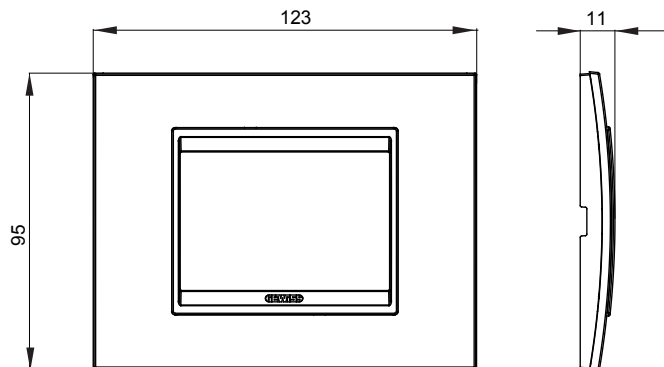

Gama de placas frontales para la serie de accesorios de cableado ChoruSmart, fabricadas en una amplia variedad de formas, colores, materiales y acabados. Incluye cinco formas diferentes (ONE, GEO, EGO, LUX, ICE y ICE Touch) para cajas rectangulares con una capacidad de hasta 12 módulos y 4 formas diferentes (ONE International, GEO International, EGO international y LUX International) adecuadas para cajas redondas / cuadradas, tanto individuales como enlazables en configuración horizontal o vertical, con una capacidad de 2 hasta 2 + 2 + 2 + 2 + 2 módulos . Todas las placas de la serie de accesorios de cableado ChoruSmart utilizan los mismos soportes, sin necesidad de adaptadores adicionales. La gama también incluye placas ciegas, placas estancas IP55 y placas para perfiles.

Familia	LUX	Descripción	3 módulos
Color	Magnetic gray	Material	Metal
Acabado	Acabado satinado	Para montaje en soporte	GW16803, GW16803N
Test del hilo incandescente	650 °C	Termopresión con bola	70 °C
Norma de referencia	EN 60669-1	Código Electrocod	0110

DIMENSIONAL

SIMBOLOGÍA TÉCNICA

MARCAS/APROBACIONES