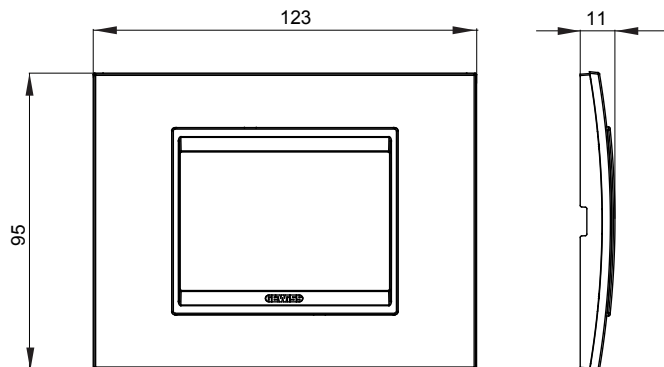

Gama de placas frontales para la serie de accesorios de cableado ChoruSmart, fabricadas en una amplia variedad de formas, colores, materiales y acabados. Incluye cinco formas diferentes (ONE, GEO, EGO, LUX, ICE y ICE Touch) para cajas rectangulares con una capacidad de hasta 12 módulos y 4 formas diferentes (ONE International, GEO International, EGO international y LUX International) adecuadas para cajas redondas / cuadradas, tanto individuales como enlazables en configuración horizontal o vertical, con una capacidad de 2 hasta 2 + 2 + 2 + 2 + 2 módulos . Todas las placas de la serie de accesorios de cableado ChoruSmart utilizan los mismos soportes, sin necesidad de adaptadores adicionales. La gama también incluye placas ciegas, placas estancas IP55 y placas para perfiles.

Familia	LUX	Descripción	3 módulos
Color	Nogal	Material	Madera
Acabado	Acabado satinado	Para montaje en soporte	GW16803, GW16803N
Test del hilo incandescente	650 °C	Termopresión con bola	70 °C
Norma de referencia	EN 60669-1	Código Electrocod	0110

### DIMENSIONAL