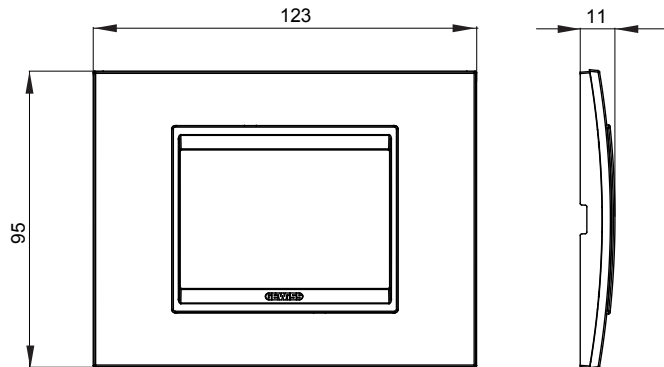

Gama de placas frontales para la serie de accesorios de cableado ChoruSmart, fabricadas en una amplia variedad de formas, colores, materiales y acabados. Incluye cinco formas diferentes (ONE, GEO, EGO, LUX, ICE y ICE Touch) para cajas rectangulares con una capacidad de hasta 12 módulos y 4 formas diferentes (ONE International, GEO International, EGO international y LUX International) adecuadas para cajas redondas / cuadradas, tanto individuales como enlazables en configuración horizontal o vertical, con una capacidad de 2 hasta 2 + 2 + 2 + 2 + 2 módulos . Todas las placas de la serie de accesorios de cableado ChoruSmart utilizan los mismos soportes, sin necesidad de adaptadores adicionales. La gama también incluye placas ciegas, placas estancas IP55 y placas para perfiles.

Familia	LUX	Descripción	3 módulos
Color	Aluminio cepillado lavy	Material	Metal
Acabado	Acabado satinado	Para montaje en soporte	GW16803, GW16803N
Test del hilo incandescente	650 °C	Termopresión con bola	70 °C
Norma de referencia	EN 60669-1	Código Electrocod	0110

DIMENSIONAL

SIMBOLOGÍA TÉCNICA

MARCAS/APROBACIONES