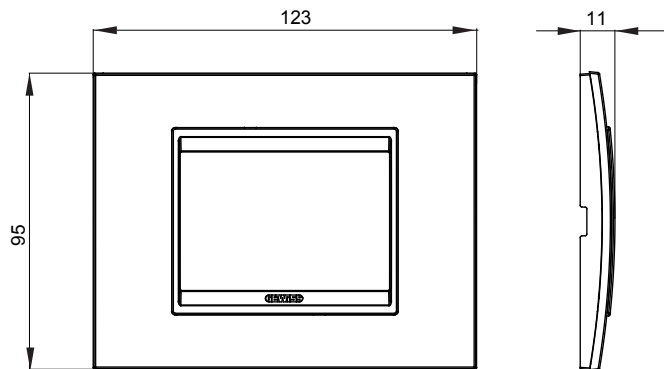

Gama de placas frontales para la serie de accesorios de cableado ChoruSmart, fabricadas en una amplia variedad de formas, colores, materiales y acabados. Incluye cinco formas diferentes (ONE, GEO, EGO, LUX, ICE y ICE Touch) para cajas rectangulares con una capacidad de hasta 12 módulos y 4 formas diferentes (ONE International, GEO International, EGO international y LUX International) adecuadas para cajas redondas / cuadradas, tanto individuales como enlazables en configuración horizontal o vertical, con una capacidad de 2 hasta 2 + 2 + 2 + 2 + 2 módulos . Todas las placas de la serie de accesorios de cableado ChoruSmart utilizan los mismos soportes, sin necesidad de adaptadores adicionales. La gama también incluye placas ciegas, placas estancas IP55 y placas para perfiles.

Familia	LUX	Descripción	3 módulos
Color	Gris pizarra	Material	Tecnopolímero
Acabado	Brillante	Para montaje en soporte	GW16803, GW16803N
Test del hilo incandescente	650 °C	Termopresión con bola	70 °C
Norma de referencia	EN 60669-1	Código Electrocod	0110

DIMENSIONAL

SIMBOLOGÍA TÉCNICA

MARCAS/APROBACIONES