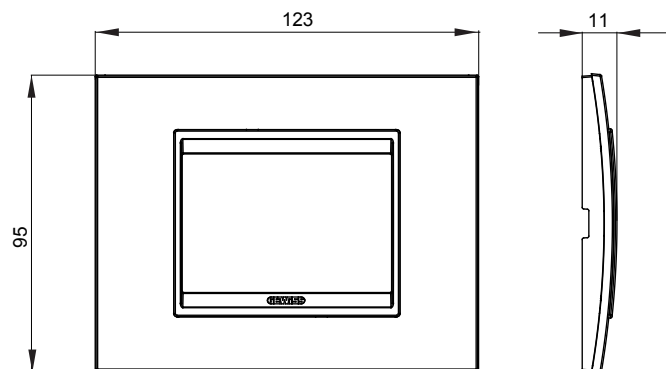

Gama de placas frontales para la serie de accesorios de cableado ChoruSmart, fabricadas en una amplia variedad de formas, colores, materiales y acabados. Incluye cinco formas diferentes (ONE, GEO, EGO, LUX, ICE y ICE Touch) para cajas rectangulares con una capacidad de hasta 12 módulos y 4 formas diferentes (ONE International, GEO International, EGO international y LUX International) adecuadas para cajas redondas / cuadradas, tanto individuales como enlazables en configuración horizontal o vertical, con una capacidad de 2 hasta 2 + 2 + 2 + 2 + 2 módulos . Todas las placas de la serie de accesorios de cableado ChoruSmart utilizan los mismos soportes, sin necesidad de adaptadores adicionales. La gama también incluye placas ciegas, placas estancas IP55 y placas para perfiles.

Familia	LUX	Descripción	3 módulos
Color	Gris perla	Material	Vidrio
Acabado	Acabado satinado	Para montaje en soporte	GW16803, GW16803N
Test del hilo incandescente	650 °C	Termopresión con bola	70 °C
Norma de referencia	EN 60669-1	Código Electrocod	0110

DIMENSIONAL

SIMBOLOGÍA TÉCNICA

MARCAS/APROBACIONES