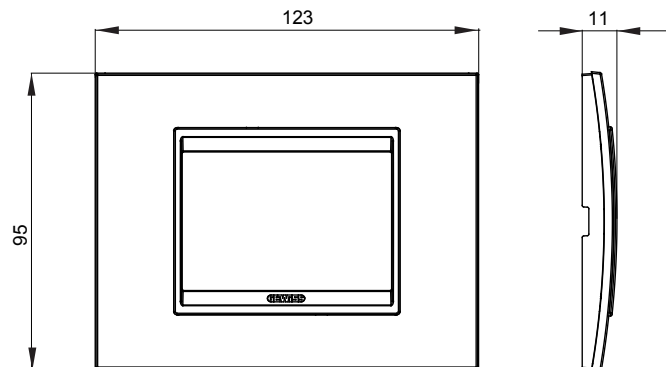

Gama de placas frontales para la serie de accesorios de cableado ChoruSmart, fabricadas en una amplia variedad de formas, colores, materiales y acabados. Incluye cinco formas diferentes (ONE, GEO, EGO, LUX, ICE y ICE Touch) para cajas rectangulares con una capacidad de hasta 12 módulos y 4 formas diferentes (ONE International, GEO International, EGO international y LUX International) adecuadas para cajas redondas / cuadradas, tanto individuales como enlazables en configuración horizontal o vertical, con una capacidad de 2 hasta 2 + 2 + 2 + 2 + 2 módulos . Todas las placas de la serie de accesorios de cableado ChoruSmart utilizan los mismos soportes, sin necesidad de adaptadores adicionales. La gama también incluye placas ciegas, placas estancas IP55 y placas para perfiles.

Familia	LUX	Descripción	3 módulos
Color	Gris perla	Material	Vidrio
Acabado	Acabado satinado	Para montaje en soporte	GW16803, GW16803N
Test del hilo incandescente	650 °C	Termopresión con bola	70 °C
Norma de referencia	EN 60669-1	Código Electrocod	0110

### DIMENSIONAL