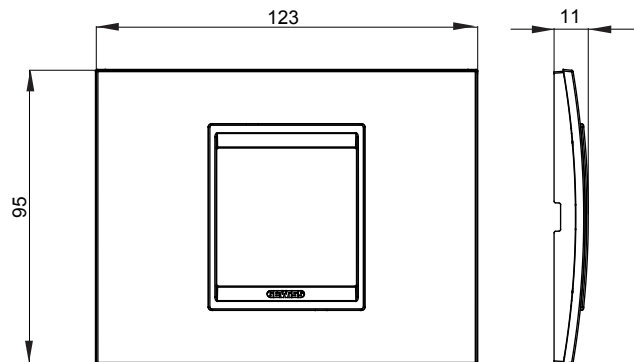

Gama de placas frontales para la serie de accesorios de cableado ChoruSmart, fabricadas en una amplia variedad de formas, colores, materiales y acabados. Incluye cinco formas diferentes (ONE, GEO, EGO, LUX, ICE y ICE Touch) para cajas rectangulares con una capacidad de hasta 12 módulos y 4 formas diferentes (ONE International, GEO International, EGO international y LUX International) adecuadas para cajas redondas / cuadradas, tanto individuales como enlazables en configuración horizontal o vertical, con una capacidad de 2 hasta 2 + 2 + 2 + 2 + 2 módulos . Todas las placas de la serie de accesorios de cableado ChoruSmart utilizan los mismos soportes, sin necesidad de adaptadores adicionales. La gama también incluye placas ciegas, placas estancas IP55 y placas para perfiles.

Familia	LUX	Descripción	2 módulos
Color	Natural beige monochrome	Material	Metal
Acabado	Acabado satinado	Para montaje en soporte	GW16802, GW16803, GW16803N
Test del hilo incandescente	650 °C	Termopresión con bola	70 °C
Norma de referencia	EN 60669-1	Código Electrocod	0110

DIMENSIONAL

SIMBOLOGÍA TÉCNICA

MARCAS/APROBACIONES