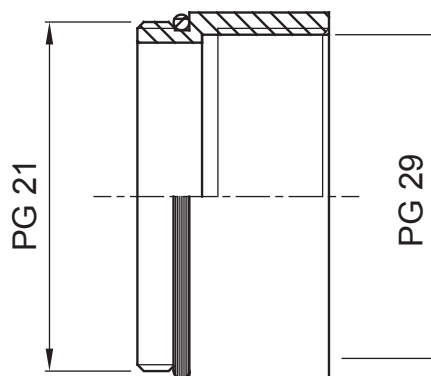

Grado di protezione	IP65	Materiale	Ottone nichelato
Descrizione	Ampliatore	Filettatura	PG21-PG29
Filettatura maschio	PG21	Filettatura femmina	PG29
Temperatura di impiego	-30 +100 °C	Codice Electrocod	3651

### DIMENSIONALE