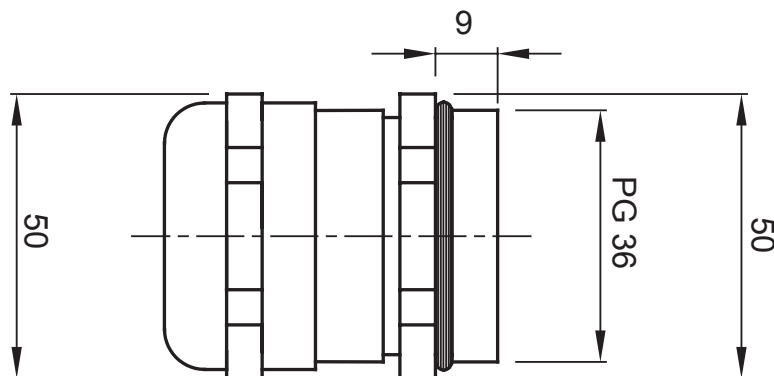

Sistema di accessori e complementi per l'installazione elettrica per la realizzazione di impianti in ambito residenziale, terziario ed industriale. Il sistema è composto da elementi di fissaggio per tubi e cavi, pressacavi, accessori per tubi rigidi (Serie RK) e guaine flessibili (Serie DF). Completano il sistema un'ampia varietà di fascette e morsettiere (Serie 52 FS e Serie 44).

Grado di protezione	IP68 (a 3 bar)	Materiale	Ottone nichelato
Per cavi Ø (mm)	da 20 a 26 / da 27 a 34	Descrizione	Pressacavo
Filettatura	PG36	Temperatura di impiego	-30 +100 °C
Codice Electrocod	3651	Normativa	EN 50262 - IEC62444 - DIN 40430

DIMENSIONALE

SIMBOLOGIA TECNICA

IP

INSTALLAZIONE

IP68 (a 3 bar)

MARCHI/APPROVAZIONI