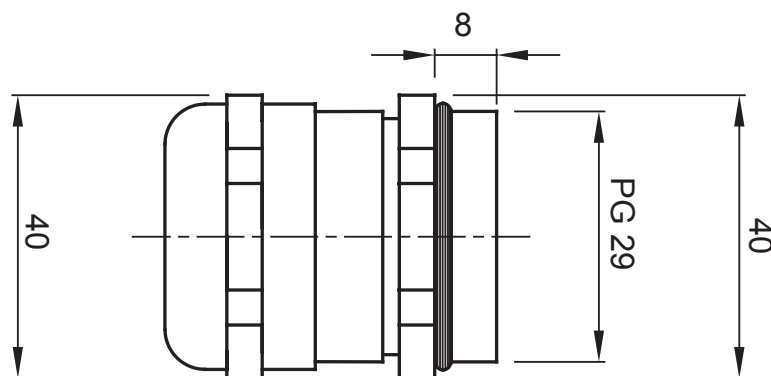

Sistema di accessori e complementi per l'installazione elettrica per la realizzazione di impianti in ambito residenziale, terziario ed industriale. Il sistema è composto da elementi di fissaggio per tubi e cavi, pressacavi, accessori per tubi rigidi (Serie RK) e guaine flessibili (Serie DF). Completano il sistema un'ampia varietà di fascette e morsettiere (Serie 52 FS e Serie 44).

Grado di protezione	IP68 (a 3 bar)	Materiale	Ottone nichelato
Per cavi Ø (mm)	da 17 a 24	Descrizione	Pressacavo
Filettatura	PG29	Temperatura di impiego	-30 +100 °C
Codice Electrocod	3651	Normativa	EN 50262 - IEC62444 - DIN 40430

### DIMENSIONALE

### SIMBOLOGIA TECNICA

**IP**

IP68 (a 3 bar)