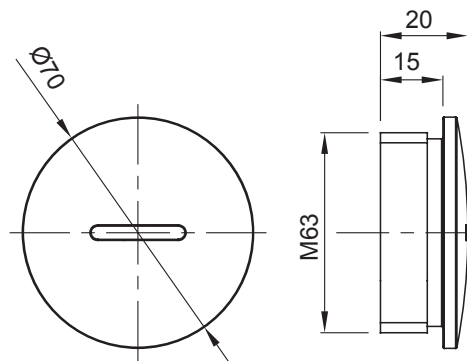

Colore	Grigio RAL 7035	Grado di protezione	IP65
Materiale	Nylon	Passo	M63
Codice Electrocod	36B		

### DIMENSIONALE