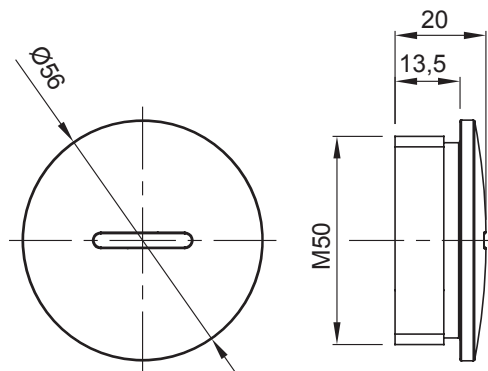

Sistema di accessori e complementi per l'installazione elettrica per la realizzazione di impianti in ambito residenziale, terziario ed industriale. Il sistema è composto da elementi di fissaggio per tubi e cavi, pressacavi, accessori per tubi rigidi (Serie RK) e guaine flessibili (Serie DF). Completano il sistema un'ampia varietà di fascette e morsettiere (Serie 52 FS e Serie 44).

Colore	Grigio RAL 7035	Grado di protezione	IP65
Materiale	Nylon	Passo	M50
Codice Electrocod	36B		

DIMENSIONALE

SIMBOLOGIA TECNICA

IP

IP65