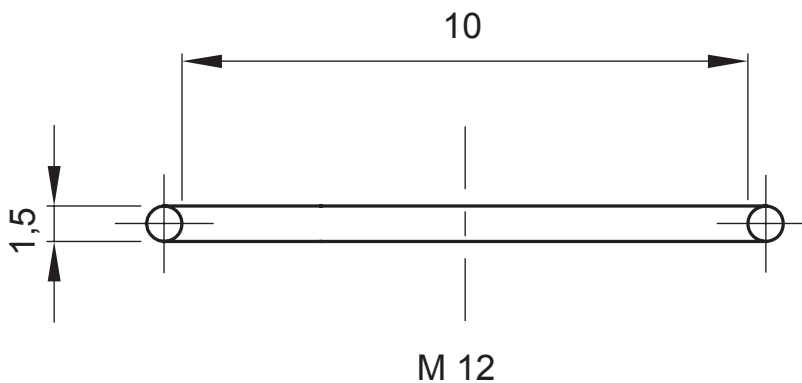

Sistema di accessori e complementi per l'installazione elettrica per la realizzazione di impianti in ambito residenziale, terziario ed industriale. Il sistema è composto da elementi di fissaggio per tubi e cavi, pressacavi, accessori per tubi rigidi (Serie RK) e guaine flessibili (Serie DF). Completano il sistema un'ampia varietà di fascette e morsettiere (Serie 52 FS e Serie 44).

| | | | |
|-------------------|-----------------|---------------------|------|
| Colore | Grigio RAL 7035 | Grado di protezione | IP65 |
| Materiale | Nylon | Passo | PG48 |
| Codice Electrocod | 36B | | |

DIMENSIONALE

SIMBOLOGIA TECNICA

IP

IP65