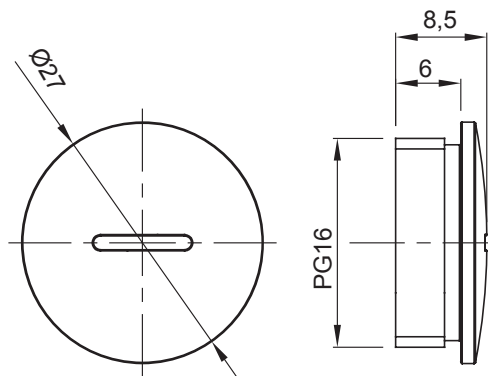

Sistema di accessori e complementi per l'installazione elettrica per la realizzazione di impianti in ambito residenziale, terziario ed industriale. Il sistema è composto da elementi di fissaggio per tubi e cavi, pressacavi, accessori per tubi rigidi (Serie RK) e guaine flessibili (Serie DF). Completano il sistema un'ampia varietà di fascette e morsettiere (Serie 52 FS e Serie 44).

Colore	Grigio RAL 7035	Grado di protezione	IP65
Materiale	Nylon	Passo	PG16
Codice Electrocod	36B		

DIMENSIONALE

SIMBOLOGIA TECNICA

IP

IP65