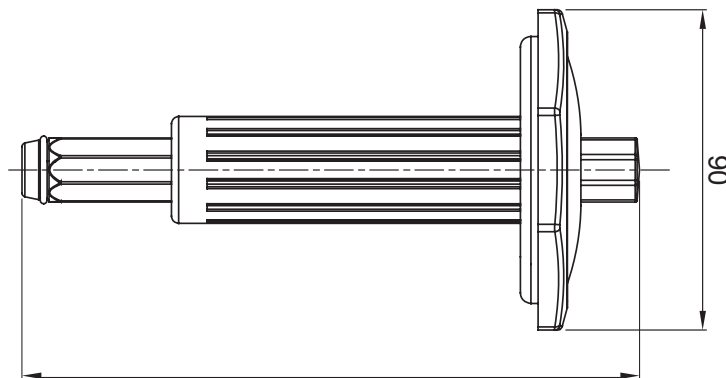

Sistema di accessori e complementi per l'installazione elettrica per la realizzazione di impianti in ambito residenziale, terziario ed industriale. Il sistema è composto da elementi di fissaggio per tubi e cavi, pressacavi, accessori per tubi rigidi (Serie RK) e guaine flessibili (Serie DF). Completano il sistema un'ampia varietà di fascette e morsettiere (Serie 52 FS e Serie 44).

Descrizione

Percussore Codice Electrocod

215

### DIMENSIONALE

74