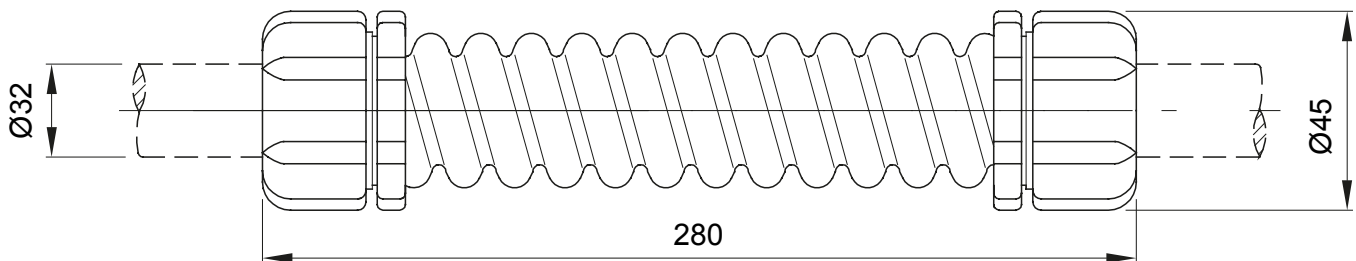

Componenti di percorso per i tubi protettivi rigidi serie RK con gradi di protezione IP40 e IP67.

Colore	Grigio RAL 7035	Grado di protezione	IP44
Lunghezza (mm)	280	Ø esterno (mm)	45
Ø interno (mm)	28	Per tubi Ø esterno (mm)	32
Codice Electrocod	21221		

DIMENSIONALE

SIMBOLOGIA TECNICA

IP

IP44

MARCHI/APPROVAZIONI