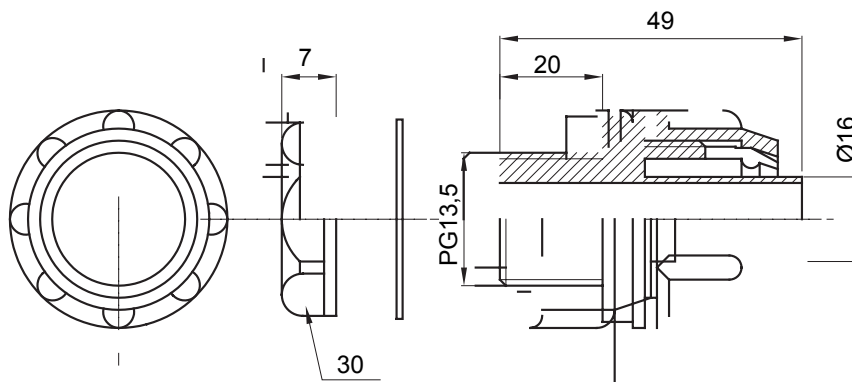

Raccordi guaina diritti o girevoli con grado di protezione IP54.

Colore	Grigio RAL 7035	Grado di protezione	IP54
Passo PG	13.5	Guaina Ø (mm)	16
Tipo	Fisso	Codice Electrocod	210

DIMENSIONALE

SIMBOLOGIA TECNICA