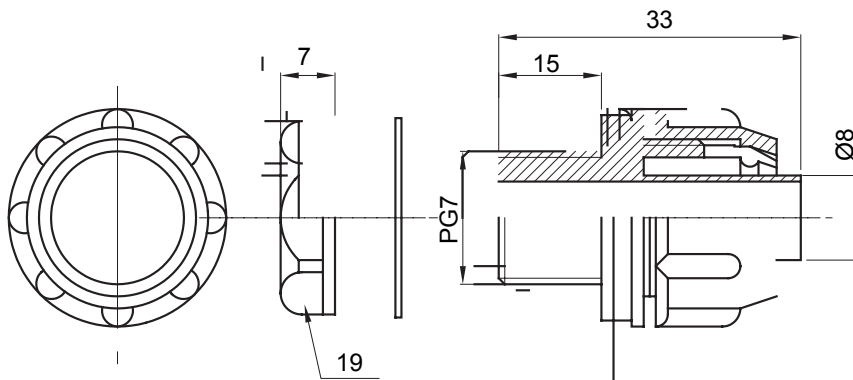

Raccordi guaina dritti o girevoli con grado di protezione IP54.

Colore	Grigio RAL 7035	Grado di protezione	IP54
Passo PG	7	Guaina Ø (mm)	8
Tipo	Fisso	Codice Electrocod	210

DIMENSIONALE

SIMBOLOGIA TECNICA