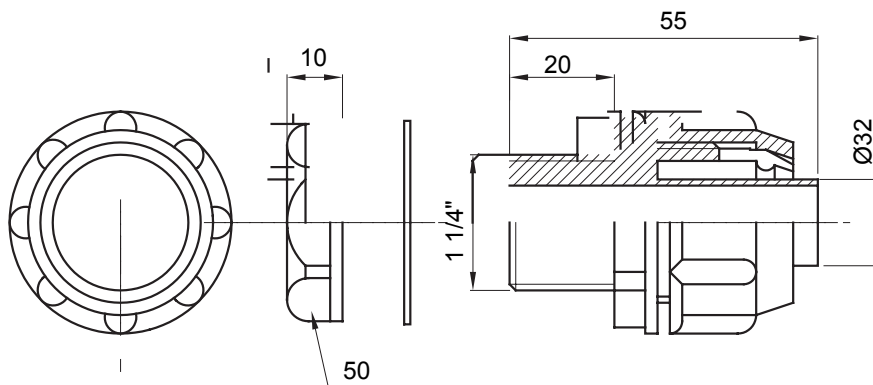

Raccordi guaina dritti o girevoli con grado di protezione IP54.

Colore	Grigio RAL 7035	Grado di protezione	IP54
Passo GAS	1 1/4"	Guaina Ø (mm)	32
Tipo	Fisso	Codice Electrocod	210

DIMENSIONALE

SIMBOLOGIA TECNICA