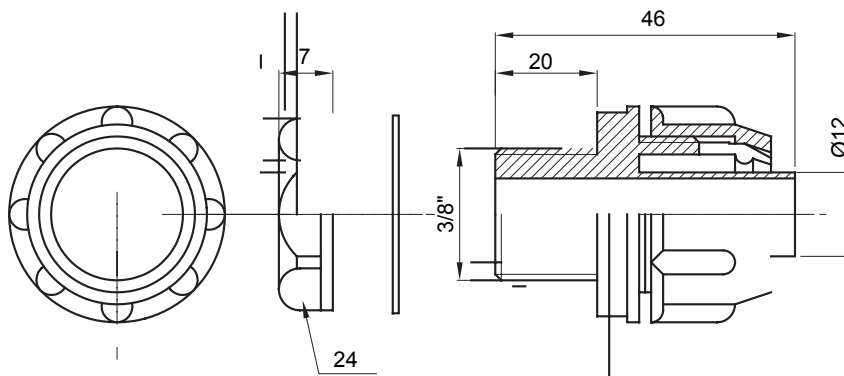

Raccordi guaina dritti o girevoli con grado di protezione IP54.

Colore	Grigio RAL 7035	Grado di protezione	IP54
Passo GAS	3/8"	Guaina Ø (mm)	12
Tipo	Fisso	Codice Electrocod	210

DIMENSIONALE

SIMBOLOGIA TECNICA