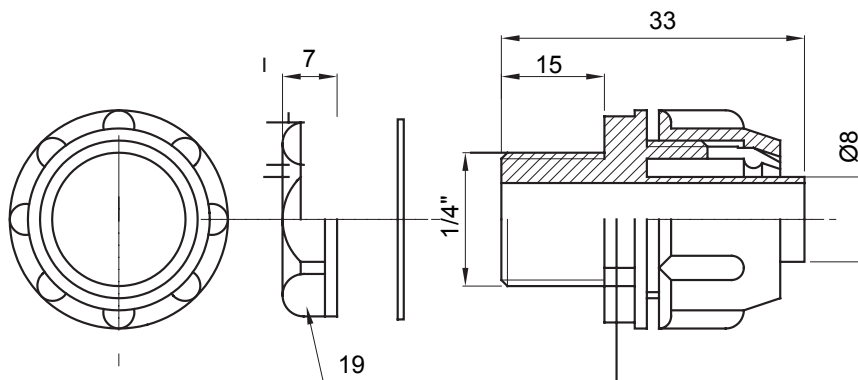

Raccordi guaina dritti o girevoli con grado di protezione IP54.

Colore	Grigio RAL 7035	Grado di protezione	IP54
Passo GAS	1/4"	Guaina Ø (mm)	8
Tipo	Fisso	Codice Electrocod	210

DIMENSIONALE

SIMBOLOGIA TECNICA